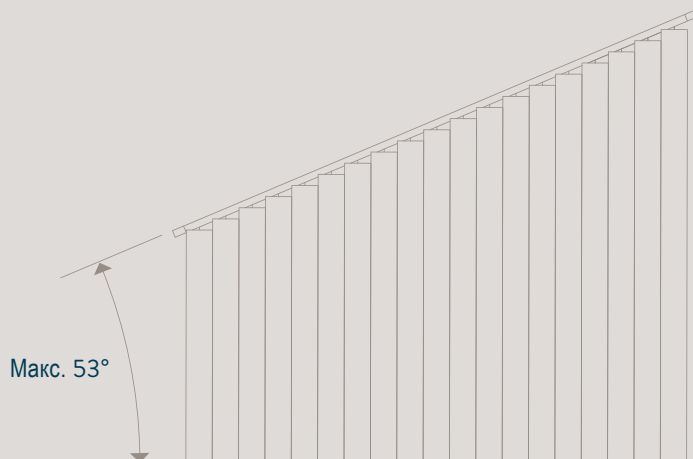

ПРИЛОЖЕНИЕ SILENT GLISS MOVE

Управляйте системой жалюзи со смартфона, планшета или ПК.

Хотите закрывать все шторы и жалюзи одновременно? Или открывать их на восходе и закрывать на закате?

Приложение Silent Gliss Move даст вам полный контроль.