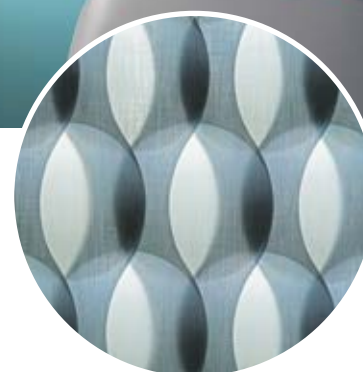

Европейские текстильные дизайнеры помогли компании Silent Gliss усовершенствовать вертикальные жалюзи с технологией лазерной резки, добавив им потрясающий 3D-вид. Великолепные жалюзи обеспечат исключительный дизайн с ошеломляющими эффектами освещения. Жалюзи Vertical Waves станут украшением самого изысканного интерьера, как на окне, так и в качестве ширмы.