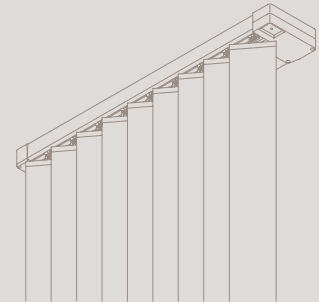

Silent Gliss

СИСТЕМЫ ВЕРТИКАЛЬНЫХ ЖАЛЮЗИ

ИГРА СВЕТА

Системы вертикальных жалюзи от Silent Gliss - это сочетание дизайна и технологий, которое позволяет легко контролировать освещенность комнаты, создавая уникальную атмосферу в любом месте. Вертикальные жалюзи особенно хорошо подходят для панорамных окон или небольших помещений. Высококачественные материалы и уникальная цветовая гамма создают бесконечное число вариантов, среди которых непременно найдется самый подходящий для вас.

ПРОСТОТА, БЕЗОПАСНОСТЬ И КАЧЕСТВО — ВСЕ В ОДНОМ

Высококачественные системы вертикальных жалюзи сохраняют популярность благодаря продуманной технологии. Конструкция позволяет точно регулировать положение как при ручном, так и при автоматическом управлении. Простота эксплуатации гарантирована!

СИСТЕМА ВЕРТИКАЛЬНЫХ ЖАЛЮЗИ SG 2810 С ЦЕПОЧКОЙ

- Профиль может быть горизонтально изогнут (малый радиус изгиба 75 см)
- Простое единое управление с помощью шариковой цепочки (открытие, закрытие и вращение)
- Специальная конструкция цепочки исключает угрозу травм во время использования
- Система может быть встроена в потолок

СИСТЕМА ВЕРТИКАЛЬНЫХ ЖАЛЮЗИ SG 2900 С УПРАВЛЯЮЩЕЙ РУЧКОЙ

- Для наклонных крыш с макс. углом наклона 53°
- Прочный, гибкий профиль (малый радиус изгиба 50 см)
- Управление ручкой (плавное открытие, закрытие и вращение)
- Приводной механизм с защитой от перегрузки
- Система может быть встроена в потолок