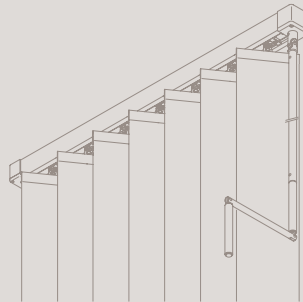

Silent Gliss

СИСТЕМЫ ВЕРТИКАЛЬНЫХ ЖАЛЮЗИ

ИГРА СВЕТА

Системы вертикальных жалюзи от Silent Gliss - это сочетание дизайна и технологий, которое позволяет легко контролировать освещенность комнаты, создавая уникальную атмосферу в любом месте. Вертикальные жалюзи особенно хорошо подходят для панорамных окон или небольших помещений. Высококачественные материалы и уникальная цветовая гамма создают бесконечное число вариантов, среди которых непременно найдется самый подходящий для вас.

СИСТЕМА ВЕРТИКАЛЬНЫХ ЖАЛЮЗИ SG 2810 С ЦЕПОЧКОЙ

- Профиль может быть горизонтально изогнут (малый радиус изгиба 75 см)
- Простое единое управление с помощью шариковой цепочки (открытие, закрытие и вращение)
- Специальная конструкция цепочки исключает угрозу травм во время использования
- Система может быть встроена в потолок

СИСТЕМА ВЕРТИКАЛЬНЫХ ЖАЛЮЗИ SG 2900 С УПРАВЛЯЮЩЕЙ РУЧКОЙ

- Для наклонных крыш с макс. углом наклона 53°
- Прочный, гибкий профиль (малый радиус изгиба 50 см)
- Управление ручкой (плавное открытие, закрытие и вращение)
- Приводной механизм с защитой от перегрузки
- Система может быть встроена в потолок